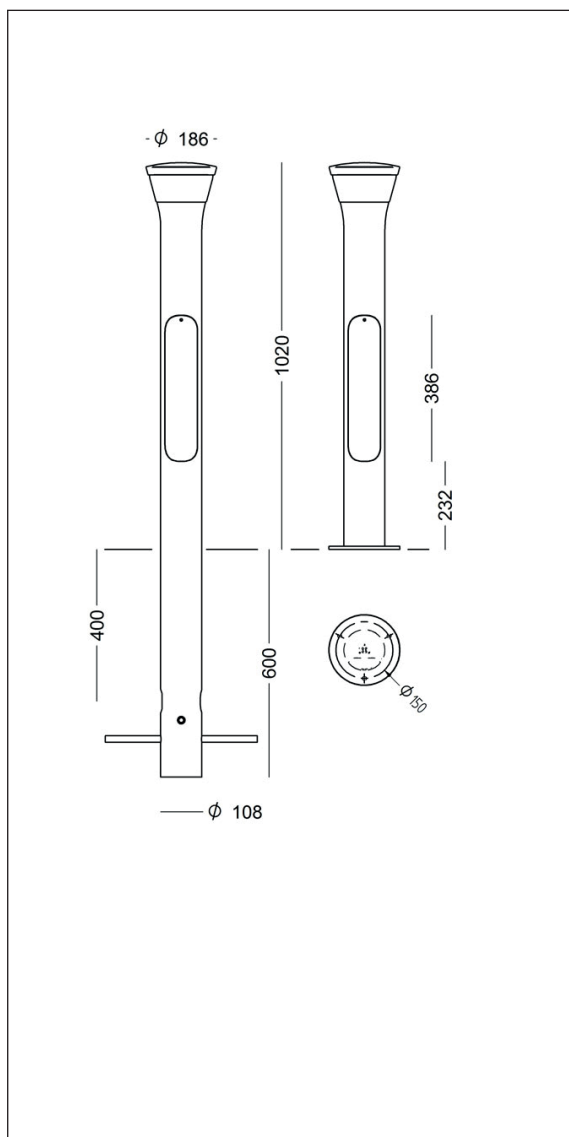

# SKY POLLERLEUCHE

Design: AART designers

AART designers haben für Focus Lighting **SKY** entworfen, eine neue Leuchtsenserie schlichten, klassischen Designs. Das Leuchtmittel, LED, ist unten in der Leuchte angebracht, und das indirekte, vom gewölbten Dach reflektierende Licht ist angenehm für das Auge.

Die Pollerleuchte aus feuerverzinktem Stahl ist robust und schlagfest, wirkt aber mit ihren schlanken, ununterbrochenen Linien leicht und elegant.

## Leuchtendaten:

Material:	Poller aus feuerverzinktem Stahl, Dachplatte aus Aluminiumguß.
Farben:	Graphitgrau: SW302G (ähnlich RAL 9007) Silbergrau: MW300D Cortenbraun: Mars 2525 YX355F Schwarz: Noir 900 Sablé SN351F Der feuerverzinkte Poller ist ohne Bestrichung erhältlich.
Abschirmung:	Long-life Polycarbonat, klar
Montage:	Zum Eingraben oder auf Flansch
Anschluß:	Max drei Kabel, 5 x 16 mm <sup>2</sup>
Schutzart:	IP66, Klasse II
Schlagfestigkeit:	IK10
Gewicht:	ca. 10 kg
Bestückung:	LED

## Bestell-Daten:

Sky Pollerleuchte LED							
Bestell-Nr.	Montage	Bestückung, Bridgelux V8					
7830-	zum Eingraben	9 W, 350 mA					
7836-	auf Flansch	9 W, 350 mA					
7831-	zum Eingraben	12 W, 500 mA					
7837-	auf Flansch	12 W, 500 mA					
Schlüssel zu Farbe, Farbtemperatur, Dimmung und Schutzklasse in der Tabelle unten							
Kombinieren mit:	Farbe	Farbtemperatur		Dimmung		Schutzklasse	
	4 graphitgrau	927	2700 K, 90 Ra	V	1-10 V	leer	Klasse II
	9 silbergrau	930	3000 K, 90 Ra	D	Dali	J	Klasse I
	7 silbergrau/feuerverzinkt	940	4000 K, 90 Ra				
	17 cortenbraun						
	66 noir 900						
Beispiel der Bestell-Nr.:	7831-4930 = Sky Pollerleuchte zum Eingraben, graphitgrau, 12 W LED, 3000 K 90 Ra						