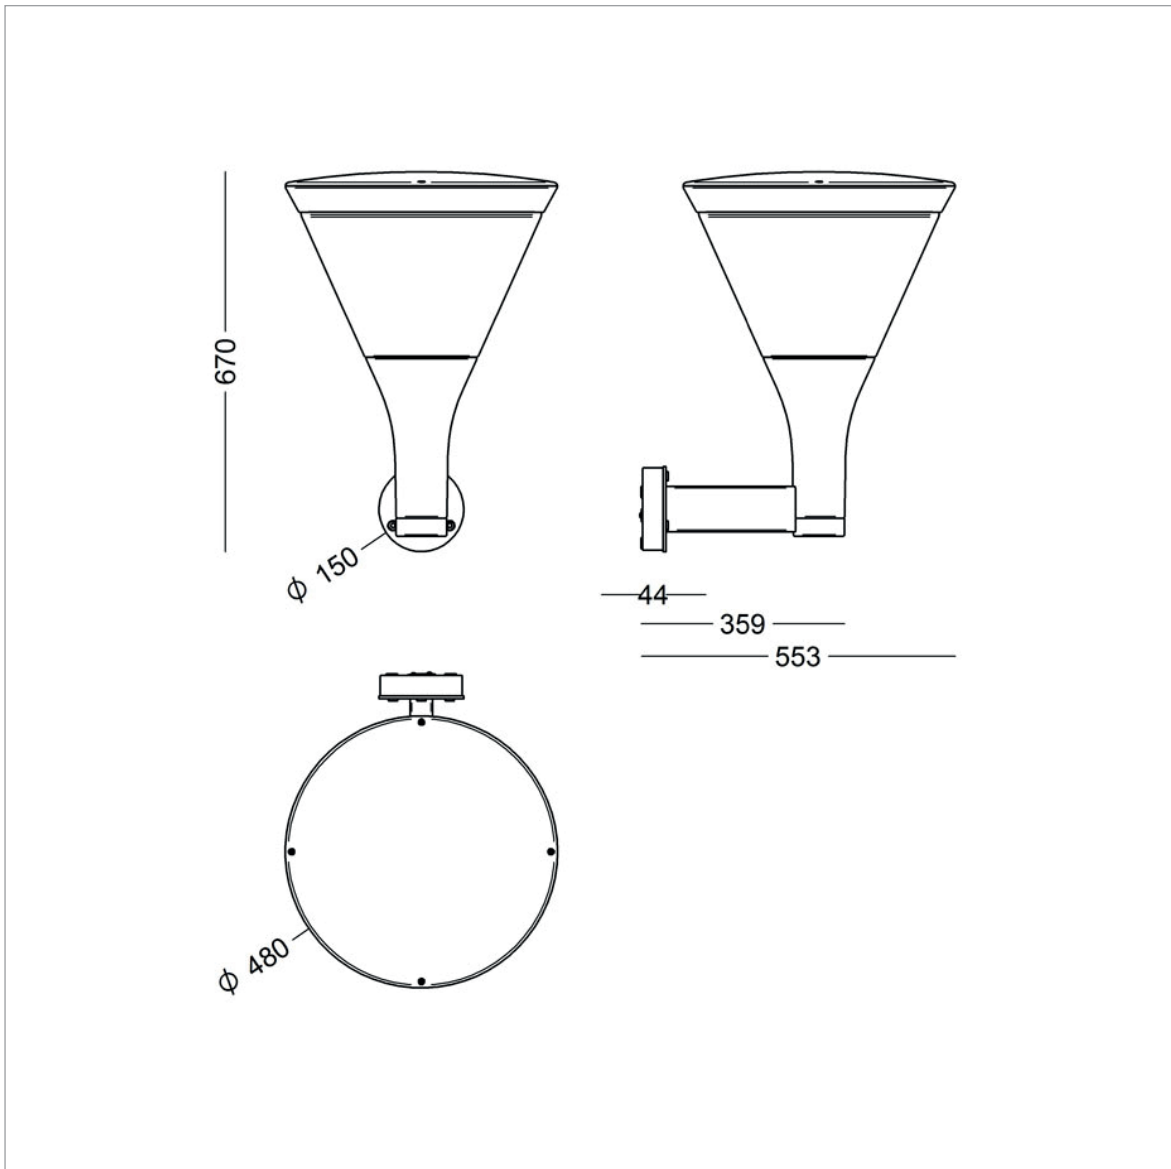

# SKY WAND

Design: AART designers

AART designers haben für Focus Lighting **SKY** entworfen, neue Park-, Wand- und Pollerleuchten schlichten, klassischen Designs.

Das Leuchtmittel, LED, ist unten in der Leuchte angebracht, und das indirekte, vom gewölbten Dach reflektierende Licht ist angenehm für das Auge.

Die an den Himmel strebende Form und die gewölbte Dachplatte der Parkleuchte haben zum Namen **SKY** inspiriert.

## Leuchtendaten:

Material:	Aluminiumguß
Farben:	graphitgrau: SW302G (ähnlich RAL 9007) silbergrau: MW300D cortenfarbe: YX355F Mars 2525 schwarz: Noir 900 Sablé SN351F
Afschirmung:	Polycarbonat, klar, mit UV-beständiger Acrylschicht, evtl. mit Blendschutz für asymmetrisches Licht.
Lichtstärkeklasse:	G2
Blendindexklasse:	D6
Montage:	An Wand
Anschluß:	Verdrahtung in 5 x 2,5 mm <sup>2</sup> Klemme
Schutzart:	IP66, Klasse II
Schlagfestigkeit:	IK10
Korrosionsklasse:	C5
Gewicht:	9,7 kg
Windfläche:	0,143 m <sup>2</sup> (lateral)
Bestückung:	LED, austauschbar