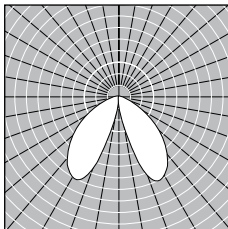

Konus Pollerleuchte

Andere Leuchten der Designfamilie: Konus Mastleuchte und Konus Wandleuchte.

Lichtverteilung	Indirekte, rotationssymmetrische Lichtverteilung.
Material	Mast aus feuerverzinktem Stahl oder feuerverzinktem, pulverlackiertem Stahl.
Optik	Satiniertes Glas.
Höhe	Konus 140: 1000 mm Konus 170: 1200 mm
Leuchtmittel	TC-T 26W, G24d-3 (Konus 140) HSE 50W, E27 (Konus 140) TC-TEL 26W HF, GX24q-3 (Konus 170) HSE-I 70W, E27 (Konus 170) Leuchtmittel werden nicht mitgeliefert und sind getrennt zu bestellen.
Montage	Zum Einbetonieren oder für Flanschmontage. Erdspieß oder Flansch im Lieferumfang enthalten. Anschluss: 2 Kabel, max. 5x4 mm². Sicherungskasten und Sicherung im Lieferumfang enthalten.
CE	
Schutzart	IP44
Schutzklasse	I-II
IK-Stoßfestigkeitsgrad	IK10
Gewicht	24,5/34,5 kg

Design: Torben Rix MAA & Ole Bruhn MAA

Konus 140